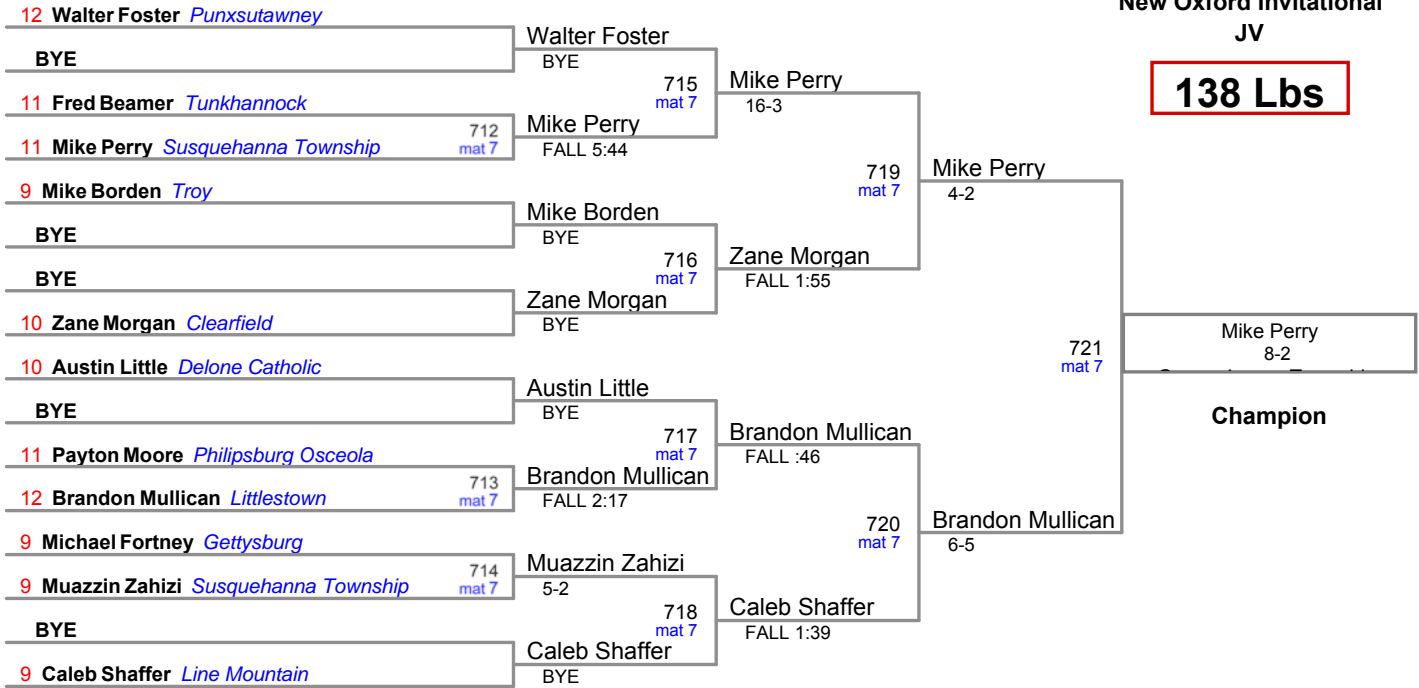

New Oxford Invitational  
JV

**120 Lbs**

New Oxford Invitational  
JV

**126 Lbs**

New Oxford Invitational  
JV

**132 Lbs**

New Oxford Invitational  
JV

**138 Lbs**

New Oxford Invitational  
JV

**145 Lbs**

New Oxford Invitational  
JV

**152 Lbs**

New Oxford Invitational  
JV

**160 Lbs**

New Oxford Invitational  
JV

**170 Lbs**

New Oxford Invitational  
JV

**182 Lbs**

New Oxford Invitational  
JV

**195 Lbs**

New Oxford Invitational  
JV

**285 Lbs**