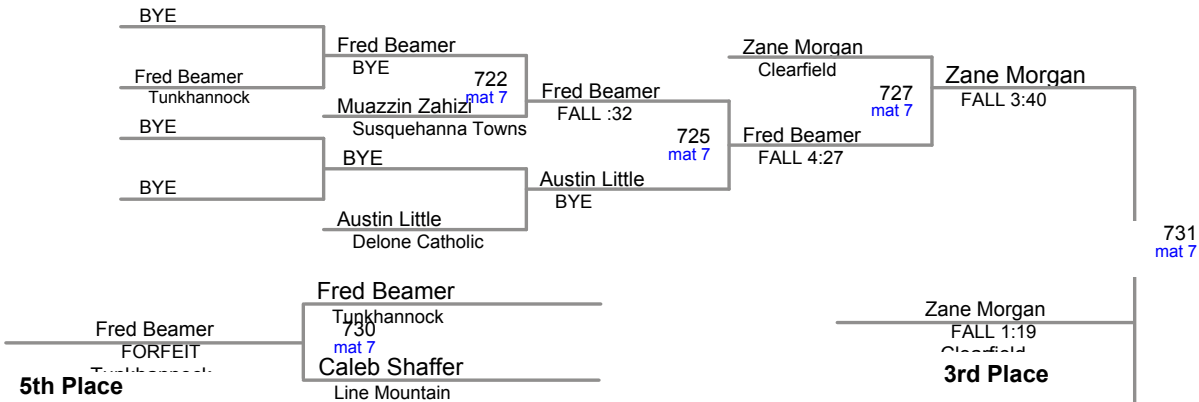

New Oxford Invitational  
JV

**120 Lbs**

New Oxford Invitational  
JV

**126 Lbs**

New Oxford Invitational  
JV

**132 Lbs**

New Oxford Invitational  
JV

**138 Lbs**

New Oxford Invitational  
JV

**145 Lbs**

New Oxford Invitational  
JV

**152 Lbs**

New Oxford Invitational  
JV

**160 Lbs**

New Oxford Invitational  
JV

**170 Lbs**