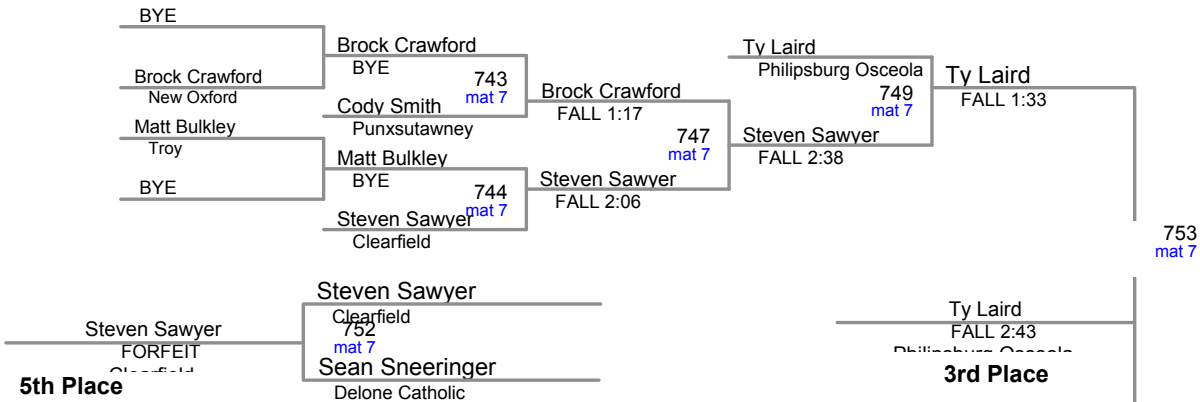

New Oxford Invitational  
JV

**120 Lbs**

New Oxford Invitational  
JV

**126 Lbs**

New Oxford Invitational  
JV

**132 Lbs**

New Oxford Invitational  
JV

**138 Lbs**

New Oxford Invitational  
JV

**145 Lbs**

New Oxford Invitational  
JV

**152 Lbs**

New Oxford Invitational  
JV

**160 Lbs**

New Oxford Invitational  
JV

**170 Lbs**