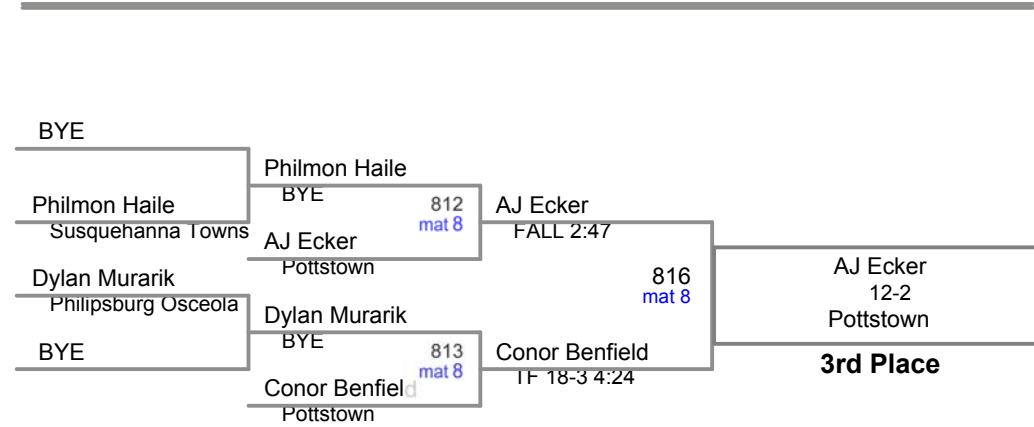

New Oxford Invitational  
JV

**120 Lbs**

New Oxford Invitational  
JV

**126 Lbs**

New Oxford Invitational  
JV

**132 Lbs**

New Oxford Invitational  
JV

**138 Lbs**

New Oxford Invitational  
JV

**145 Lbs**

New Oxford Invitational  
JV

**152 Lbs**

New Oxford Invitational  
JV

**160 Lbs**

New Oxford Invitational  
JV

**170 Lbs**