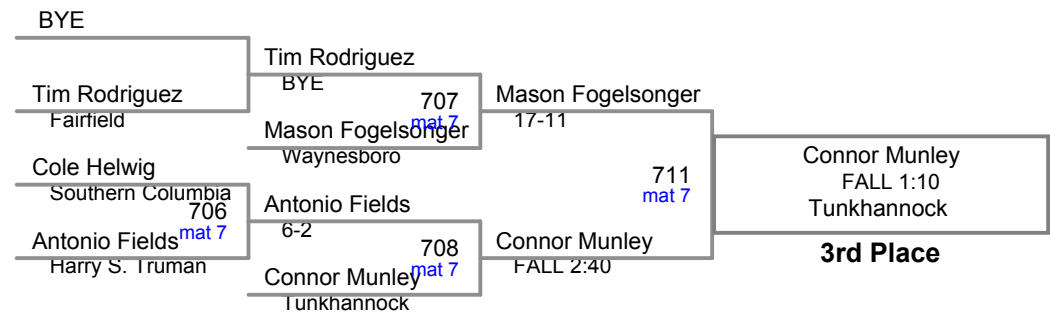

New Oxford Invitational  
JV

**120 Lbs**

New Oxford Invitational  
JV

**126 Lbs**

New Oxford Invitational  
JV

**132 Lbs**

New Oxford Invitational  
JV

**138 Lbs**

New Oxford Invitational  
JV

**145 Lbs**

New Oxford Invitational  
JV

**152 Lbs**

New Oxford Invitational  
JV

**160 Lbs**

New Oxford Invitational  
JV

**170 Lbs**