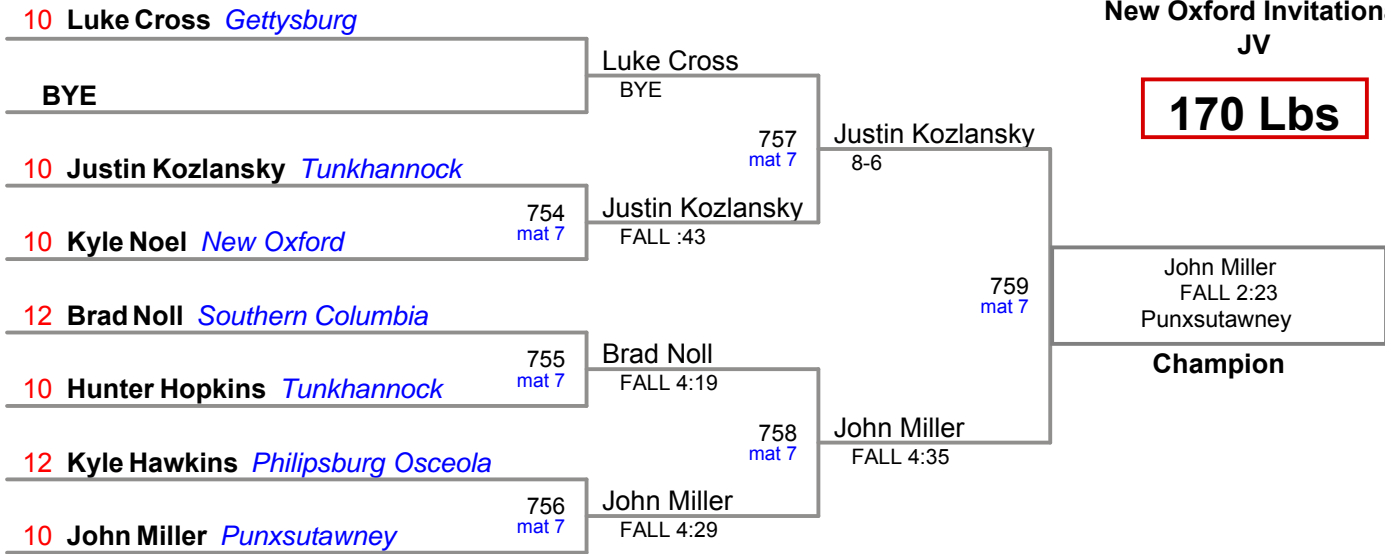

New Oxford Invitational  
JV

**145 Lbs**

New Oxford Invitational  
JV

**152 Lbs**

New Oxford Invitational  
JV

**160 Lbs**

New Oxford Invitational  
JV

**170 Lbs**

New Oxford Invitational  
JV

**182 Lbs**

New Oxford Invitational  
JV

**195 Lbs**

New Oxford Invitational  
JV

**285 Lbs**