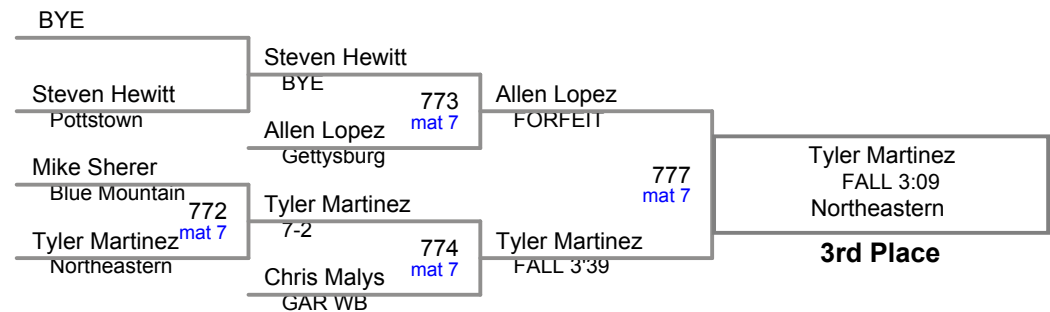

New Oxford Invitational  
JV

**145 Lbs**

New Oxford Invitational  
JV

**152 Lbs**

New Oxford Invitational  
JV

**160 Lbs**

New Oxford Invitational  
JV

**170 Lbs**

New Oxford Invitational  
JV

**182 Lbs**

New Oxford Invitational  
JV

**195 Lbs**

New Oxford Invitational  
JV

**285 Lbs**