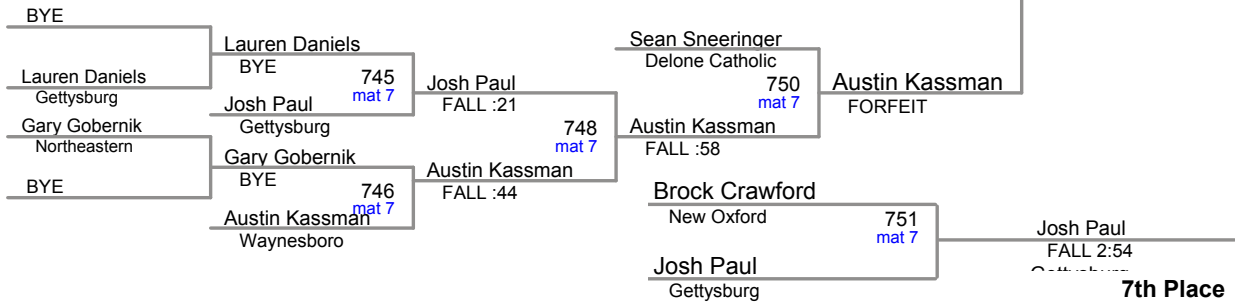

New Oxford Invitational  
JV

**120 Lbs**

New Oxford Invitational  
JV

**126 Lbs**

New Oxford Invitational  
JV

**132 Lbs**

New Oxford Invitational  
JV

**138 Lbs**

New Oxford Invitational  
JV

**145 Lbs**

New Oxford Invitational  
JV

**152 Lbs**

New Oxford Invitational  
JV

**160 Lbs**

New Oxford Invitational  
JV

**170 Lbs**