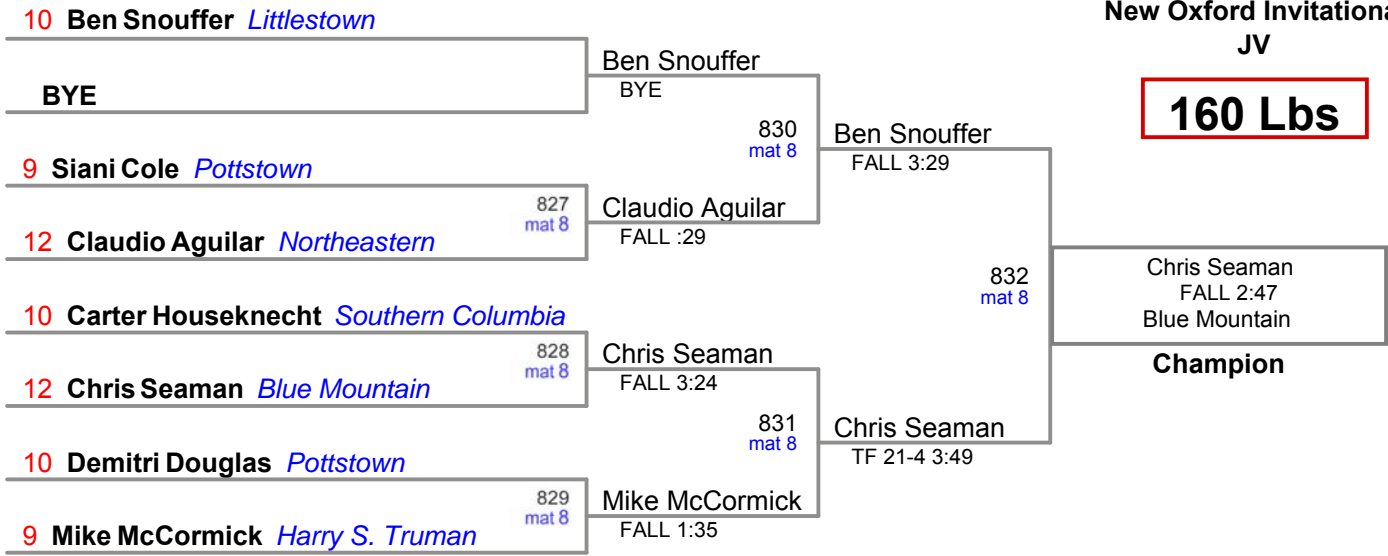

New Oxford Invitational  
JV

**145 Lbs**

New Oxford Invitational  
JV

**152 Lbs**

New Oxford Invitational  
JV

**160 Lbs**

New Oxford Invitational  
JV

**170 Lbs**