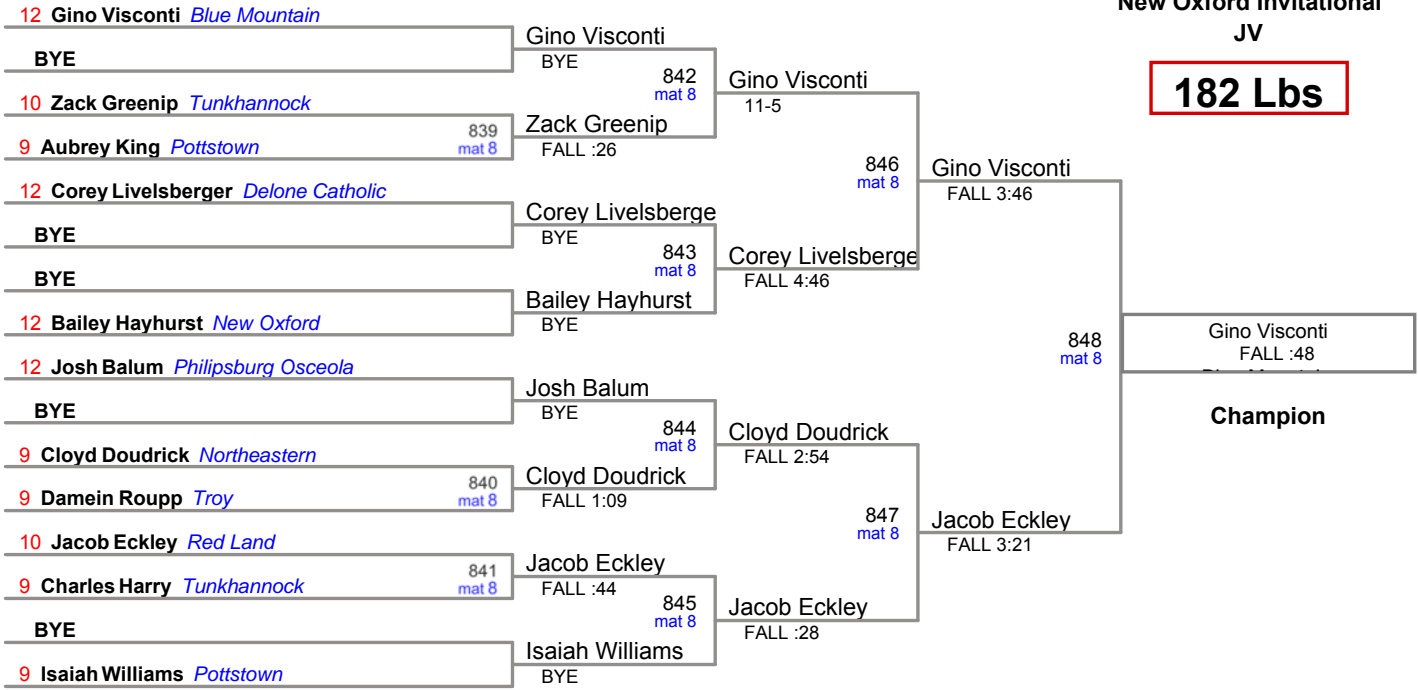

New Oxford Invitational
JV

182 Lbs