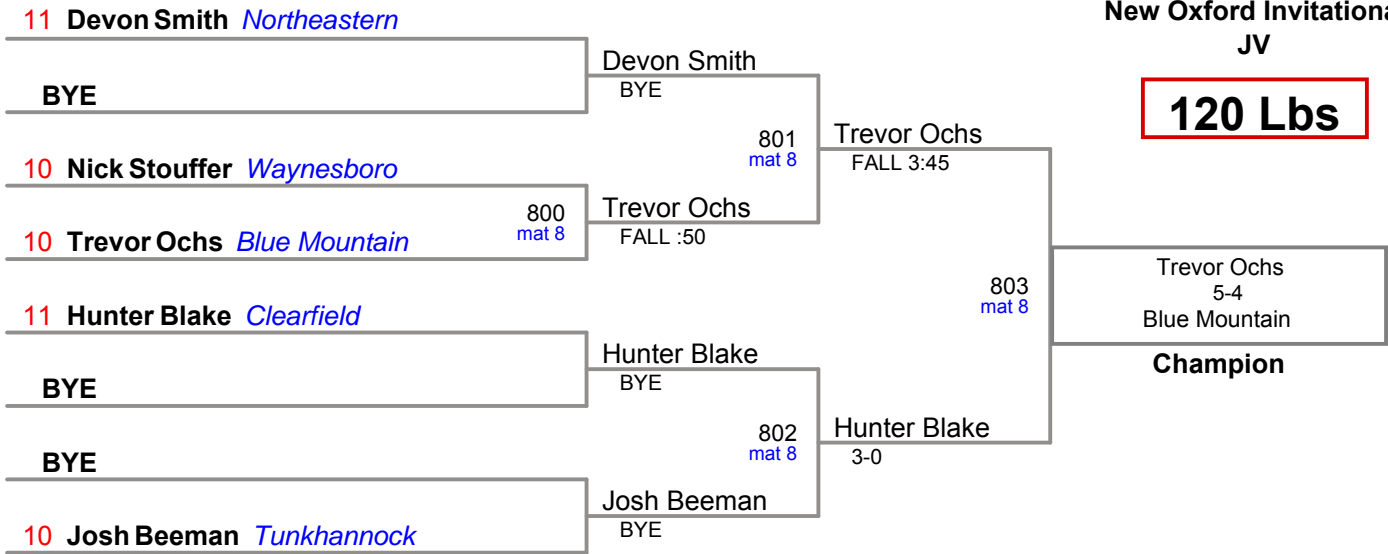

New Oxford Invitational  
JV

**120 Lbs**

New Oxford Invitational  
JV

**126 Lbs**

New Oxford Invitational  
JV

**132 Lbs**

New Oxford Invitational  
JV

**138 Lbs**

New Oxford Invitational  
JV

**145 Lbs**

New Oxford Invitational  
JV

**152 Lbs**

New Oxford Invitational  
JV

**160 Lbs**

New Oxford Invitational  
JV

**170 Lbs**

New Oxford Invitational  
JV

**182 Lbs**

New Oxford Invitational  
JV

**195 Lbs**

New Oxford Invitational  
JV

**285 Lbs**