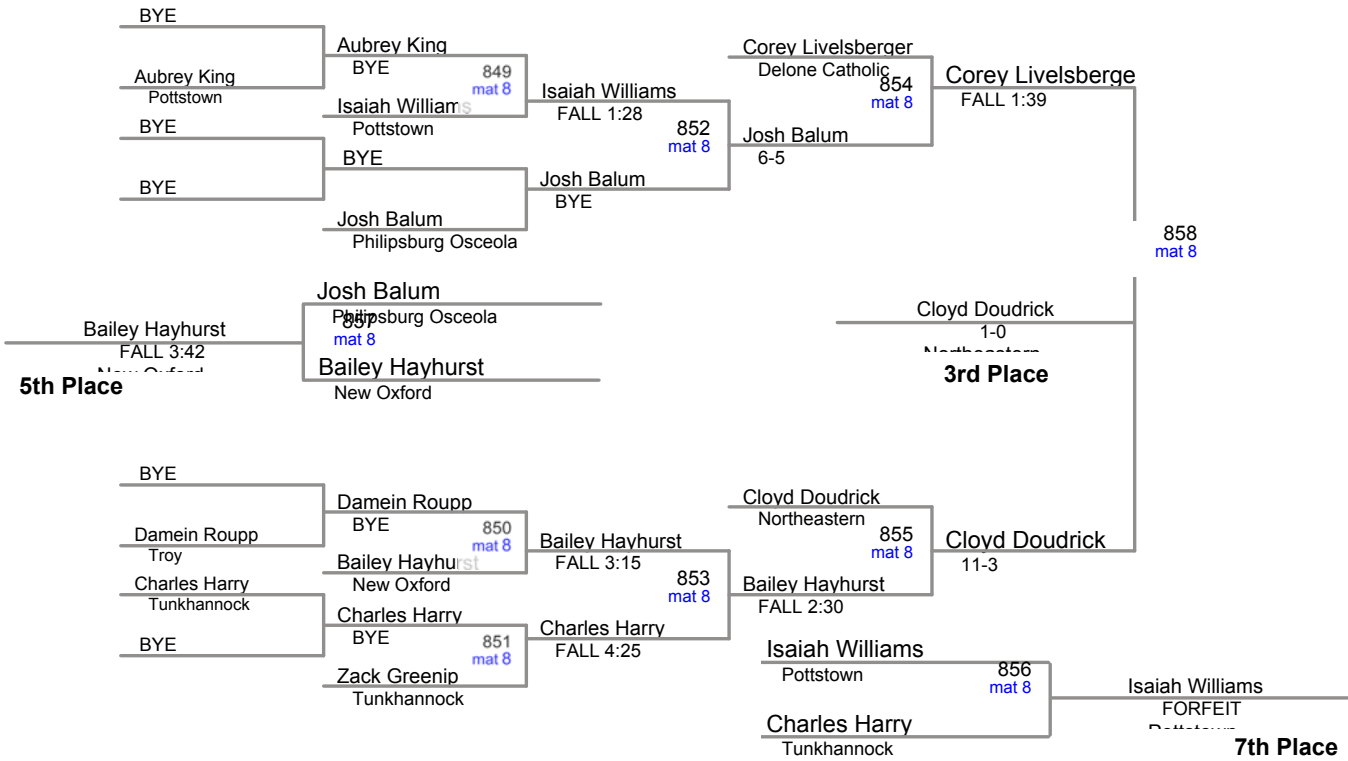

New Oxford Invitational
JV

182 Lbs