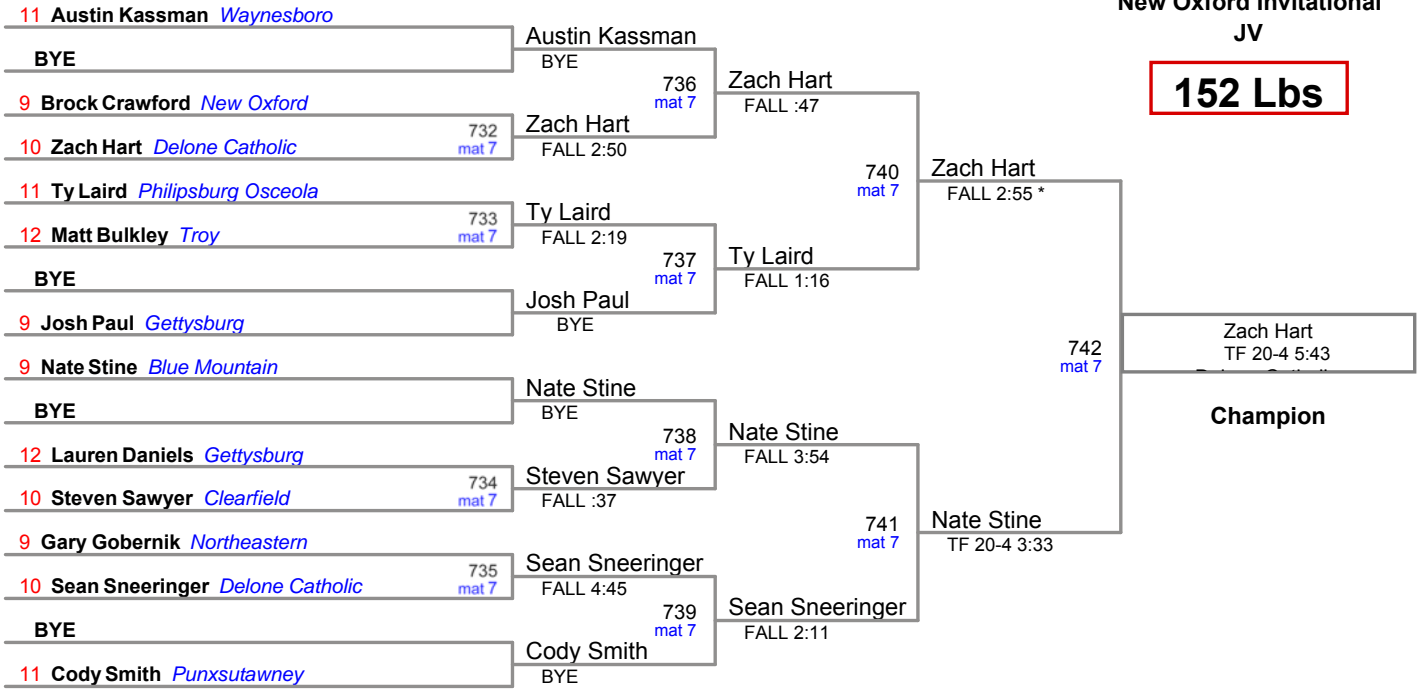

New Oxford Invitational  
JV

**120 Lbs**

New Oxford Invitational  
JV

**126 Lbs**

New Oxford Invitational  
JV

**132 Lbs**

New Oxford Invitational  
JV

**138 Lbs**

New Oxford Invitational  
JV

**145 Lbs**

New Oxford Invitational  
JV

**152 Lbs**

New Oxford Invitational  
JV

**160 Lbs**

New Oxford Invitational  
JV

**170 Lbs**

New Oxford Invitational  
JV

**182 Lbs**

New Oxford Invitational  
JV

**195 Lbs**

New Oxford Invitational  
JV

**285 Lbs**