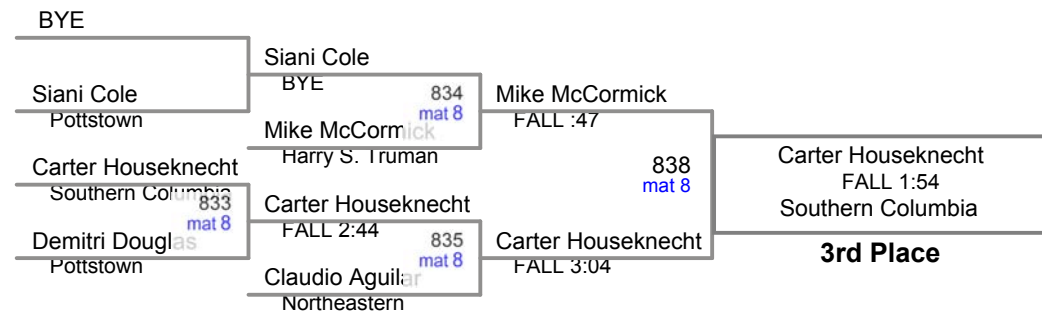

New Oxford Invitational  
JV

**145 Lbs**

New Oxford Invitational  
JV

**152 Lbs**

New Oxford Invitational  
JV

**160 Lbs**

New Oxford Invitational  
JV

**170 Lbs**