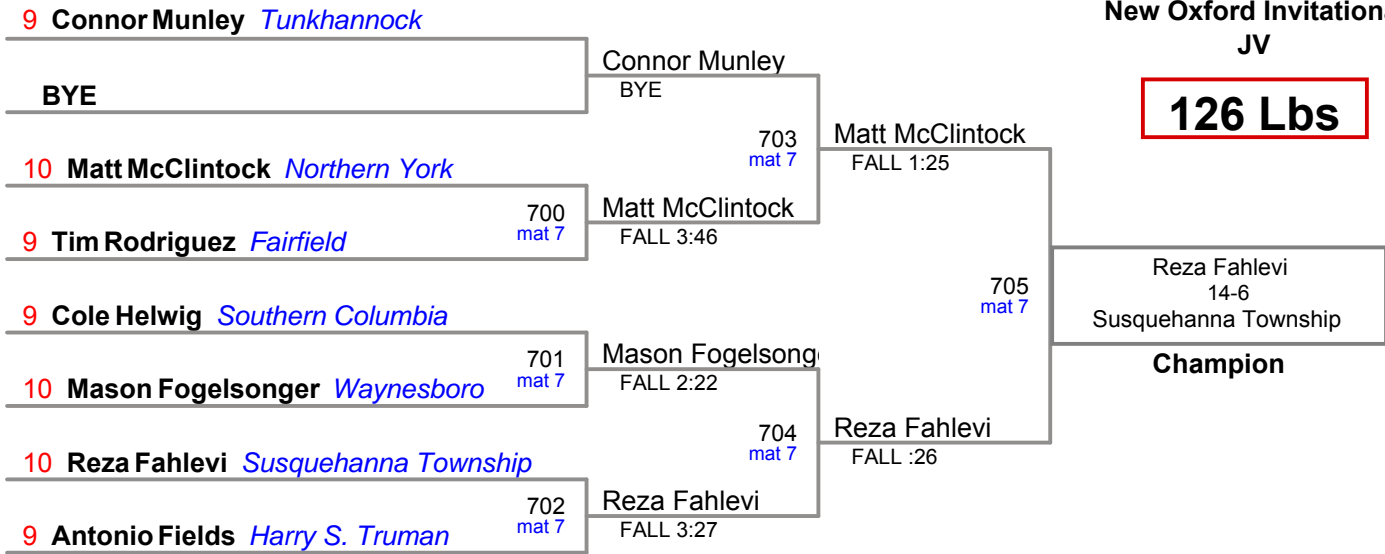

New Oxford Invitational  
JV

**120 Lbs**

New Oxford Invitational  
JV

**126 Lbs**

New Oxford Invitational  
JV

**132 Lbs**

New Oxford Invitational  
JV

**138 Lbs**

New Oxford Invitational  
JV

**145 Lbs**

New Oxford Invitational  
JV

**152 Lbs**

New Oxford Invitational  
JV

**160 Lbs**

New Oxford Invitational  
JV

**170 Lbs**